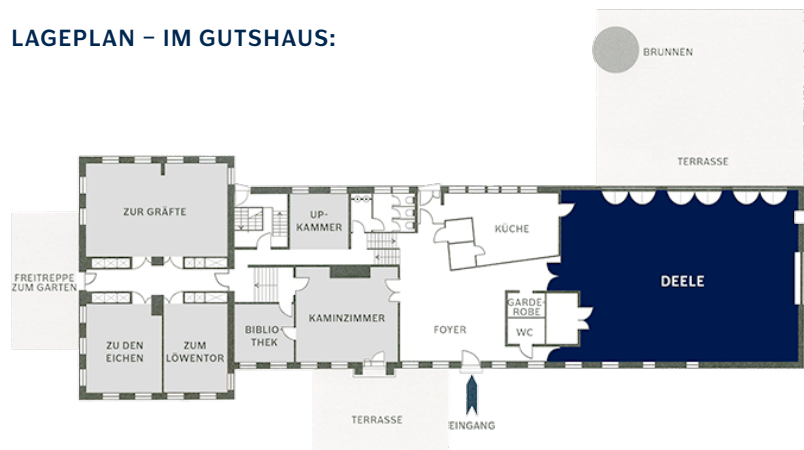

Das könnte der passende Rahmen für Ihre Hochzeit oder Ihre Feier sein? Rufen Sie uns an oder senden Sie eine Mail!

GESAMTFLÄCHE

224 m²

EIGENE

TERRASSE

RAUMHÖHE

7 m

PERSONEN

BIS 170

TIPP FÜR EINE FEIERPAUSE: DIE PARKANLAGE AUF GUT HAVICHHORST

Geschwungene Wege und lauschige Plätze für Spaziergänger, viel Platz für spielende Kinder, wunderschöne Motive für Ihre Hochzeits- oder Familienfotos: Wenn Sie auf Gut Havichhorst feiern, können Sie selbstverständlich auch unsere Parkanlage nutzen.

LAGEPLAN – IM GUTSHAUS:

PREISE

RAUMMIETE: 1.500 €

Die Raummiete beinhaltet:

- die im Haus verfügbare Standardtechnik
- die Bestuhlung
- die Energiekosten
- die anschließende Reinigung

Preis inkl. der gesetzlichen MwSt.